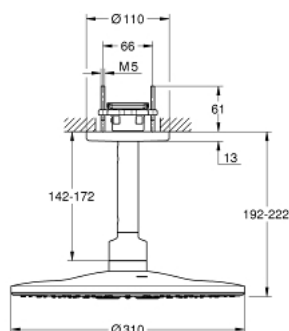

26 477 GL0 RAINSHOWER SMARTACTIVE 310 SET DE DUȘ FIX CU MONTARE ÎN TAVAN 142 MM, 2 PULVERIZĂRI

DESCRIEREA PRODUSULUI

- compus din:
- duș fix Rainshower SmartActive 310
- 2 tipuri de jet:
- GROHE PureRain, ActiveRain
- braț fix de duș 142 mm
- pulverizare perfectă cu tehnologia GROHE DreamSpray
- finisaj GROHE StarLight
- sistem anti-calcar SpeedClean
- Inner WaterGuide pentru o durabilitate crescută în utilizare
- a se folosi împreună cu setul de instalare încastrată 26 483 000 sau 26 484 000 - se comercializează separat

26 477 GL0 RAINSHOWER SMARTACTIVE 310 SET DE DUȘ FIX CU MONTARE ÎN TAVAN 142 MM, 2 PULVERIZĂRI