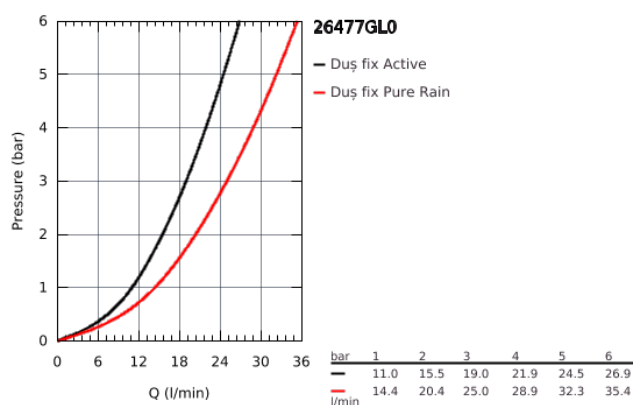

26 477 GL0 RAINSHOWER SMARTACTIVE 310 SET DE DUȘ FIX CU MONTARE ÎN TAVAN 142 MM, 2 PULVERIZĂRI

DESCRIEREA PRODUSULUI

- compus din:
- duș fix Rainshower SmartActive 310
- 2 tipuri de jet:
- GROHE PureRain, ActiveRain
- braț fix de duș 142 mm
- pulverizare perfectă cu tehnologia GROHE DreamSpray
- finisaj GROHE StarLight
- sistem anti-calcar SpeedClean
- Inner WaterGuide pentru o durabilitate crescută în utilizare
- a se folosi împreună cu setul de instalare încastrată 26 483 000 sau 26 484 000 - se comercializează separat

26 477 GL0 RAINSHOWER SMARTACTIVE 310 SET DE DUȘ FIX CU MONTARE ÎN TAVAN 142 MM, 2 PULVERIZĂRI